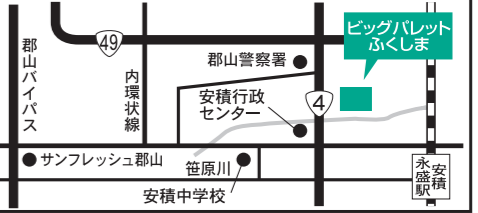

第7回 10社合同 お仕事説明会開催

地域密着志向の派遣会社

日時 12月10日(木) 13:30~16:30
場所 ビッグパレットふくしま 3階研修室

予約不要
 服装自由
 履歴書不要

①自動車部品のピッキング・倉庫管理業務 ▶郡山市北部 ★世界規模の一流企業から品質管理を学べるチャンス!スキルアップに最適な人気のピッキング作業です。 時間/8:45~17:15 時給1,080円 (交通費別途支給) 休日/土日祝	⑥電子部品の組立 ▶郡山市(北部) 【無期雇用派遣】 ★未経験者歓迎20代~40代の男女活躍中! (入社特典)交通費手当10万円支給/家賃最大2ヶ月無料 ※規定有 時間/①8:30~17:30, ②9:30~5:30 (2交替)③16:00~15:00, ④13:30~22:15, ⑤21:30~6:15 休日/②交替制4勤2休 (3交替)5勤1休 (会社カレンダーによる) 時給1,100円	⑪総務事務 ▶郡山市 【正社員】 ★経理経験者、簿記2級あれば尚可 時間/8:25~17:30 休日/日・祝、他 月給16.5万円~25万円	⑯製品の加工、検査、マシン操作補助スタッフ ▶郡山市中央工業団地 ★~人気の中央工業団地です♪ 時間/①8:20~18:00 ②20:30~6:00 休日/4勤2休or5勤2休(会社カレンダー) 時給900円~1,125円	⑳製品検査・運搬 ▶郡山市 ★土日休みの交替勤務 ★リフト運転も同時募集 特別手当支給します! 時間/(2交替)6:30~15:30, 15:30~0:30 休日/土・日 時給1,100円	㉔カーナビの製造 ▶中央工業団地 ★綺麗な工場環境バツグンです♪ 時間/① 9:00~21:10(11h) ②21:00~ 9:10(11h) 休日/3勤3休(会社カレンダー) 時給930円	㉒製品の製造補助作業 ▶郡山市北部 ★社員登用あり 時間/8:30~17:15 (繁忙時期、早番・遅番あり) 休日/土・日・祝 時給1,050円	㉙製品の目視検査及びバリ取り作業 ▶本宮市 ★未経験者の可能な長期安定のお仕事 時間/(日勤)8:10~17:00 (3交替)①8:10~17:00 ②16:35~1:00 ③0:30~8:40 休日/土・日(会社カレンダー) (日勤)時給950円(3交替)時給1,000円	㉚基板材料の計数・検査【契】 ▶中央工業団地(パナソニック工場内) ★朝ゆったり出社 ★パナソニック健康加入(充実の福利厚生) & 長期安定 時間/9:00~18:15 休日/隔週土曜、日祝、GW・夏季・冬季連休有 時給900円 月収例19万円以上可+交通費(上限2万円迄)	㉛一般事務 ▶郡山市 ★経理補助、PC操作、ファイリング等 ★経験者優遇 時間/8:30~17:40 休日/土・日・祝(会社カレンダー) 時給1,000円~(別途交通費)
②屋根に使う材料の加工 ▶郡山市西部 ★工場内での機械加工です。 ★部材を準備・セットし機械で加工していきます。 ★男女共に作業できる仕事です。 時間/8:00~17:00 休日/土日祝(企業暦) 時給1,080円	⑦半導体部材の測定業務 ▶郡山市(西部) 【無期雇用派遣】 ☆未経験者OK ☆人気の日勤 ☆長期・安定 時間/8:30~17:15(日勤固定) 休日/土日祝(会社カレンダーによる) 時給1,060円	⑫総務事務 ▶郡山市 【正社員】 ★事務経験者、簿記資格あれば尚可 時間/9:00~17:30 休日/日・祝、他 月給16万円~18万円	⑰販売、調理補助スタッフ ▶郡山市内(駅前、駅裏、西ノ内、日和田) 人気 ★スイーツの販売員募集♪ 注目 時間/時間帯はご相談下さい☆ 休日/シフト制(会社カレンダー) 時給950円~1,188円	㉑部品投入・取り出し ▶郡山市 ★目視検査など付随する仕事もあります ★土日お休みです! 時間/8:30~17:30 休日/土・日 時給950円	㉖お惣菜の製造補助 ▶富久山町 ★親切丁寧に指導しますので、未経験者もOK! 時間/① 8:00~12:00(4h) ②13:00~17:00(4h) 休日/シフト制(週休2日) 時給850円	㉓製品の加工・運搬(要フォークリフト) ▶郡山市中央工業団地 ★社員登用あり 時間/8:25~17:10 休日/土・日・祝 時給1,050円	㉜かんたん食品加工・計量作業 ▶本宮市 ★幅広い年齢の方が活躍中! 時間/(日勤)9:00~18:00 休日/シフト制(週休2日) 時給800円	㉚基板材料の計数・検査【契】 ▶中央工業団地(パナソニック工場内) ★人気の日勤 ★パナソニック健康加入(充実の福利厚生) & 長期安定 時間/8:00~17:15 休日/隔週土曜、日祝、GW・夏季・冬季連休有 月収例19万円以上可+交通費(上限2万円迄) 時給900円	㉛製品の加工・梱包 ▶郡山市 ★未経験OK!★男女活躍中★賞与手当支給 ★月収22万円以上可!★時間帯選べます 時間/8:30~17:50または13:00~22:10 休日/土・日・祝(会社カレンダー) 時給900円(別途交通費)
③人気のドーナツを製造 ▶郡山市東部 ★ゆとりの9時から出勤 ★日勤か夜勤固定でスタイルに合わせて選べます。 時間/9:00~18:00(固定) 21:00~翌6:00(固定) 休日/シフト制(月8日) 時給880円	⑧電子製品の検査業務 ▶郡山市(北部) 【無期雇用派遣】 ☆女性に人気! ☆未経験大歓迎 ☆長期・安定 時間/8:30~17:30(日勤固定) 休日/土日(会社カレンダーによる) 時給950円	⑬一般事務 ▶郡山市 【正社員】 ★事務経験者、経理経験あれば尚可 時間/8:30~17:30 休日/土・日・祝、他 月給15万円~17万円	⑰軽重品のプラスチック仕分けスタッフ ▶郡山市喜久田町 人気 ★ゆとりのラクラク出勤♪ NEW 時間/9:00~18:00 休日/日・祝(会社カレンダー) 時給800円~1,000円	㉒製品検査・出荷 ▶郡山市 ★目視検査や梱包など ★座り立ち作業あります ★残業は全くありません! 時間/8:30~17:15 休日/土・日・祝 時給850円	㉕プリント基板の製造 ▶中央工業団地 ★長期勤務可能な方大歓迎♪ 時間/① 8:20~17:30(8h) ②20:20~ 6:30(8h) 休日/4勤2休(会社カレンダー) 時給850円	㉓製品の計量・包装・梱包 ▶郡山市北部 ★社員登用あり 時間/8:30~17:15 (繁忙時期、早番・遅番あり) 休日/土・日・祝 時給900円	㉜電子部品の組立検査又はマシンオペレーター ▶本宮市 ★夜勤専属 ★長期勤務 時間/(2交替)① 8:15~18:15 ②20:15~ 6:15 休日/シフト休 (4勤2休) 時給1,000円	㉚基板材料の加工・検査【契】 ▶中央工業団地(パナソニック工場内) ★稼げる交替!休みも多め ★パナソニック健康加入(充実の福利厚生) & 長期安定 時間/8:00~20:00(2.25ヶ月兼食付) 20:00~ 8:00(2.25ヶ月兼食付) 休日/4勤2休、GW・夏季・冬季連休有 月収例20万円以上可+交通費(上限2万円迄) 時給900円	㉛電子部品の組立 ▶本宮市 ★稼げる交替!休みも多め! ★月収18万円以上可! ★大手企業内でのお仕事です! 時間/8:20~17:10 休日/土・日・祝(会社カレンダー) 時給1,050円~(別途交通費)
④川原の販売・製造 ▶須賀川市北部 ★パートでもフルタイムでも自由に選べます。子育て中の方も大活躍 時間/7:00~12:00, 8:00~12:00, 7:00~15:00 (各固定勤務) 休日/シフト制(月8日) 時給950円	⑨光学部品の目視検査・測定業務 ▶郡山市(西部) 【無期雇用派遣】 ☆20代、30代男女活躍中! ☆長期・安定 時間/8:45~17:30(日勤固定) 休日/土日祝(会社カレンダーによる) 時給1,000円	⑭調剤補助 ▶郡山市 【長期派遣】 ★経験不問、20~40代女性活躍中 時間/8:30~17:00 休日/日・祝、他 時給940円~1,000円	⑰製品の組立、検査、梱包スタッフ ▶須賀川市 人気 ★キレイな職場で働きませんか? 人気 時間/①8:10~17:15 ②20:10~5:15 ※日勤、夜勤と選べます♪ 休日/土・日・他(会社カレンダー) 時給850円~1,063円	㉒製品組立・梱包 ▶須賀川市 ★組立と梱包メイン ★日勤か夜勤専属どちらか選べます! 時間/(日勤)8:30~17:20(夜勤)19:30~4:20 休日/土・日・祝 (日勤)時給1,050円(夜勤)時給1,150円	㉖小物部品の出荷作業 ▶富久山町 ★未経験の方も親切丁寧に指導します 時間/8:30~17:15(7.75h) 休日/土・日・祝(会社カレンダー) 時給800円	㉔救命胴衣などの製造 ▶田村市 時間/8:00~17:00 休日/土・日・祝 時給900円	㉚製品の加工マシンオペレーター ▶郡山市北部 ★ガッツリ稼げる男女共に活躍できるお仕事! 時間/(2交替)① 8:00~17:00 ②20:00~ 5:00 休日/シフト制 (週休2日) 時給1,000円	㉚基板材料の刻印【契】 ▶西部工業団地(パナソニック工場内) ★かんたん作業 ★パナソニック健康加入(充実の福利厚生) & 長期安定 時間/8:00~17:15 休日/隔週土曜、日祝、GW・夏季・冬季連休有 月収例19万円以上可+交通費(上限2万円迄) 時給900円	㉛ガラス製品の製造 ▶田村市 ★未経験OK!★丁寧に指導します ★人気の日勤!残り5名★月収22万円以上可 時間/9:00~17:45 休日/土・日・祝(会社カレンダー) 時給1,050円~(別途交通費)
⑤板ガラスの運搬・機械への投入作業 ▶田村市西部 ★人気の日勤★土日休み ★残業でしっかり稼げて大満足!! 時間/9:00~17:45 休日/土日祝(企業暦) 時給1,080円	⑩半導体の製造業務 ▶本宮市 【無期雇用派遣】 ☆幅広い年代の方が活躍中 ☆未経験者歓迎 ☆長期・安定 時間/8:15~18:15, 20:15~ 6:15(2交替) 休日/4勤2休 時給1,000円	⑮品質管理 ▶本宮市 【正社員】 ★品質管理業務経験者、PC操作 時間/8:15~17:15 休日/日・祝、他 月給21万円~28万円	㉒製品の検査、加工スタッフ ▶本宮市 簡単 ★未経験スタッフ大歓迎♪ 時間/8:30~17:30 休日/日・他(会社カレンダー) 時給900円~1,125円	㉕一般・経理事務 ▶郡山市 ★経験者歓迎ですが、未経験で興味ある方もぜひご相談を! 時間/8:30~17:30 休日/土・日・祝 (一般)時給1,000円(経理)時給1,100円	㉗スポーツ&レジャー用品の仕分け作業 ▶本宮市 ★大手スポーツ用品店の商品を 取り扱っています! 時間/9:00~18:00(8h) 休日/日・月 時給780円~800円	㉔石英ガラスの磨き作業など ▶西部工業団地内 ★日勤の高時給のお仕事 時間/8:30~17:15 休日/土・日・祝 時給1,100円	㉚食事の配膳及びお皿洗い作業 ▶郡山市内 ★日勤シフト制(時間帯相談OK!) 時間/①13:00~18:00 または ②17:00~22:00 休日/シフト休 時給900円	㉚基板材料の切断【契】 ▶西部工業団地(パナソニック工場内) ★稼げる交替 ★パナソニック健康加入(充実の福利厚生) & 長期安定 時間/8:00~20:00(2.25ヶ月兼食付) 20:00~ 8:00(2.25ヶ月兼食付) 休日/隔週土曜、日祝、GW・夏季・冬季連休有 月収例21万円以上可+交通費(上限2万円迄) 時給900円	㉛製品のバリ取り ▶田村市 ★入寮可・寮費無料!★月収25万円以上可 ★未経験OK!長期安定!がっちり稼げます! 時間/8:00~17:00/20:00~5:00 休日/土・日・他(会社カレンダー) 時給1,000円(別途交通費)