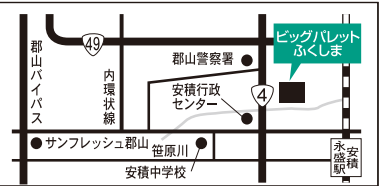

## 地域密着 志向の 派遣会社

<http://jobcollect.jp/>

**日時** 2月18日(木) 13:30~16:30

**場所** ビッグパレットふくしま 中会議室B

**予約不要**  
**服装自由**  
**履歴書不要**

<b>①製品の荷受、梱包・包装、運搬作業</b> <b>▶郡山市</b> ★日動作業で残業少なめです ★フォークリフト保持者は時給UPです 時間/8:30~17:00 休日/土・日・祝 <b>時給950円~1,187円</b> (フォークリフト取得者 1,080円~)	<b>②自動車に使うガラス製品の目視検査作業</b> <b>▶郡山市</b> ★正社員登用実績ありの派遣先 ★長期で勤務可能です。 ★人気の座り仕事で軽作業!しかも、 残業無しなのでお早目の問い合わせを! 時間/8:00~17:00 休日/土・日(企業暦) <b>時給900円~1,125円</b>	<b>③自動車部品のピッキング、倉庫管理業務</b> <b>▶郡山市</b> ★人気のピッキング作業 ★商品の入受・格納、ピッキングや運搬作業です。 ★しっかりとした教育があり安心の職場です!! 時間/8:45~17:15 休日/土・日・祝(企業暦) <b>時給1,020円~1,275円</b>	<b>④自転車の開梱・組立作業</b> <b>▶郡山市(2か所)</b> ★長者・昭和の勤務地から 好きな場所をチョイス出来ます。 ★自宅から近くの勤務地を選んで下さい!! 時間/10:00~18:00 休日/シフト勤務(月8~9日) <b>時給900円~1,125円</b>	<b>⑤製品のデータ書き込み、梱包作業</b> <b>▶西部工業団地</b> ★クリーンルーム作業ですので温度も一定で働きやすいです。 ★新人さんも多数おられます。 ★工場経験者なら大歓迎致します。 時間/8:30~17:20 休日/(土)・日・祝 <b>時給800円</b> 月収例118,000円~170,000円(残業代含む)	<b>⑥通信機器の組立等</b> <b>▶本宮市(本宮市役所より車で5分)</b> ★働きやすい綺麗な職場です。 ★親切丁寧に指導しますので安心。 時間/8:25~17:00 休日/土・日・祝 <b>時給820円</b> ※1ヶ月後時給UP有り	<b>⑦塗装の準備作業</b> <b>▶須賀川市(すたみな太郎より車で3分)</b> ★同じ会社の仲間が沢山います! ★安心して働ける職場です。 時間/8:00~16:50 休日/(土)・日・祝 <b>時給850円</b> 月収例153,000円~(残業代別)	<b>⑧基板の半田手直し作業</b> <b>▶中央工業団地</b> ★NG品修理の為の半田作業と なります。 ★半田経験者優遇致します。 時間/8:30~17:25 休日/(土)・日・祝 <b>時給900円</b> 月収例144,000円~170,000円(残業代含む)
---	---	---	---	--	---	---	---