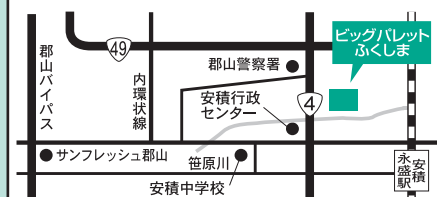

## 地域密着志向の 派遣会社

<http://jobcollect.jp/>

**日時** 3月24日(木) 13:30 ~ 17:00  
**場所** ビッグパレットふくしま  
中会議室A

予約不要  
服装自由  
履歴書不要

<p><b>株式会社 ヤギヌマ流通サービス</b> 0120-54-2090</p>	<p><b>1 自動車ゴムシール部品の製造</b> 郡山市西工部工業団地内 ★常駐の管理者がおり、安心です。 ★工場見学してから決めて下さい。 ★入社時期などご相談下さい。 時間/①8:30~17:30 ②20:30~5:30 ※①と②の1週間交替勤務です! 休日/土・日(企業カレンダーに準ずる) 時給850円~950円 ※作業内容により変動あり</p>	<p><b>2 コンビニ向け菓子パン・惣菜パン等の製造</b> 郡山市田村町 ★中央工業団地より車で約10分 ★外国人の方、大歓迎です。 時間/フルタイム勤務 ① 8:00~15:00 ② 9:00~18:00 ③ 12:00~21:00 ④ 18:00~3:00 ⑤ 21:00~6:00 ★稼ごたい方12h勤務 ① 9:00~21:00 ② 21:00~9:00 ★アルバイトの方3h勤務 ① 18:00~21:00 休日/シフト制 (月間休日8~10日) ※日曜含めて希望休が取れます 時給900円</p>	<p><b>3 コンビニ向けスイーツ・パスタ等の製造</b> 須賀川市橋山工業団地内 ★野菜や果物を切り分けたり、仕分けたりする作業になります。 時間/① 8:00~17:00 ② 20:00~5:00 ★時間帯選べます! 休日/シフト制 (月間休日9日) 時給850円</p>	<p><b>テクノ・サービス</b> 0120-707-942</p>	<p><b>19 測定機器設備のチェック作業</b> 郡山市 ★長期派遣 ★指導員が付きますので未経験でも大丈夫、積極的な方を募集しています。 (得意希望の方は職務経歴書をお持ち下さい) 時間/8:30~17:00 休日/土・日・祝(企業暦) 時給1,450円~ (スキル経験により1,700円まで昇給可)</p>	<p><b>20 薄い板の目視検査作業</b> 郡山市(2カ所) ★長期派遣 ★取引事な研修教育が1か月あるので未経験者大歓迎。 ★大手メーカーで長期勤務可能。勤務地も2カ所あるので近い方を選択出来ます。 時間/9:00~18:15(東部地区) 8:00~17:15(西部地区) 休日/土・日・祝(企業暦) 時給900円~</p>	<p><b>21 窓枠の簡単組立作業</b> 田村市 ★長期派遣 ★田村市内からも郡山からも通勤し易い勤務地です。 ★作業も軽々、簡単に女性も活躍中! 窓枠も枠だけなら軽いですよ! 時間/9:00~17:45 休日/土・日・祝(企業暦) 時給1,020円~</p>	<p><b>22 基板等の仕分け選別作業</b> 須賀川市 ★社員登用実績あり ★廃業基板やめった部品品の選別作業です。 ★簡単作業で誰でも簡単に覚えられます。 ★長期で勤務したい方も社員登用実績有企業なので実力次第では...! 時間/8:30~17:30 休日/土・日・祝(企業暦) 時給950円~</p>	
<p><b>株式会社 リトルシーサービス</b> 0120-27-0371</p>	<p><b>4 一般事務</b> 郡山市 ★長期で働けます。 ★面接雇用の可能性大。 時間/8:30~17:30 休日/土・日・祝 時給1,000円 別途交通費支給</p>	<p><b>5 金属加工・バリ取り作業</b> 本宮市 ★エイトタウンから車で5分です ★残業・休出は選べます ★立ってもよし、座ってもよし、自分のペースで作業できます 時間/8:00~17:00 休日/土・日・祝 時給900円 別途交通費支給</p>	<p><b>6 ガラス製品の製造</b> 郡山市 ★直接雇用の実績多数あり、今年も既に2名直接雇用になってます 時間/5:55~14:00 13:55~22:00 21:55~6:00 休日/シフト制 時給1,100円 別途交通費支給</p>	<p><b>7 食品加工</b> 郡山市 ★老若男女活躍中 ★希望休がとれるので日曜も休めます 時間/9:00~18:00 ※どちらか 12:00~21:00 固定勤務 21:00~6:00 休日/シフト制 時給900円 別途交通費支給</p>	<p><b>エクスパート株式会社</b> 024-973-5450</p>	<p><b>23 英文事務・貿易事務</b> 郡山市西工部工業団地 ★英語のスキルを活かすチャンス! 時間/8:30~17:15 休日/土・日・祝 時給1,400円</p>	<p><b>24 スポーツ用品の仕分け作業</b> 郡山市喜久田町 ★4月末までの短期のお仕事! ★残業できる方歓迎します! 時間/9:00~18:00 休日/土・日・祝 時給900円</p>	<p><b>25 断熱材の製造</b> 須賀川市 ★長期勤務可能です! 時間/6:00~14:00 14:00~22:00 22:00~6:00 休日/シフト制 時給1,400円</p>	<p><b>26 フォークリフト作業</b> 郡山中央工業団地 ★丁寧な研修がありますので安心です。 時間/8:00~17:15 休日/土・日・祝 (土曜日隔週出勤あり) 時給950円</p>
<p><b>株式会社 NCI</b> 0120-323-456</p>	<p><b>8 軽量品のかんたん仕分けスタッフ</b> 郡山市喜久田町 ★必見!!どんな方でもご応募出来ます★ 時間/9:00~18:00 ※お時間のご相談、出来ますよ♪ 休日/土・日・祝(会社カレンダー) ※お休みのご相談もお気軽に♪ 時給900円~</p>	<p><b>9 製品の加工、検査、マシン操作補助スタッフ</b> 郡山市中央工業団地 ★人気の中央工業団地です♪ 時間/A 8:20~18:00 B 20:30~6:00 休日/4勤2休or5勤2休 (会社カレンダー) 時給900円~ ★その他、交通費を支給します★</p>	<p><b>10 食品加工補助のスタッフ</b> 郡山市中央工業団地 ★人気の中央工業団地です♪ 時間/17:00~2:00 休日/日 (会社カレンダー) 時給800円~ ★その他、交通費を支給します★</p>	<p><b>ニッサンシャタグループ 総務プロスタッフ 郡山支店</b> 0120-279705</p>	<p><b>27 かんたん組立</b> 郡山市東部 ★未経験者大歓迎! 時間/[日勤] 8:30~17:00 [夜勤] 20:20~翌5:20 ※日勤・夜勤選べます 休日/土・日・祝 時給950円~1,188円</p>	<p><b>28 かんたん検査</b> 本宮市 ★未経験者大歓迎! 時間/8:15~17:00 休日/土・日(祝) 時給950円</p>	<p><b>29 受注事務</b> 郡山市東部 ★研修やサポートもバッチリあるので初心者の方も大勢働いていますよ♪ 時間/9:00~19:00の間で希望の時間を相談可能! 休日/相談可能! 時給900円~1,000円</p>	<p><b>30 高時給の機械操作</b> 郡山市西部 ★グループ作業なので初心者でも安心のお仕事! 時間/[三交替] 7:00~15:20・15:00~23:20 23:00~翌7:20 休日/5勤2休 時給1,200円~1,500円</p>	
<p><b>株式会社 アンフィニ</b> 024-927-0120</p>	<p><b>11 簡単な検査及びバリ取り作業</b> 本宮市 ★未経験者大歓迎! ★長期安定のお仕事です! ★日勤専門も同時募集中です! 時間/①8:10~17:00②16:35~1:00 ③0:30~8:40 休日/土・日(会社カレンダー) 時給1,000円</p>	<p><b>12 電子部品の製造補助又は検査業務</b> 郡山市近郊 ★未経験者大歓迎! ★長期安定のお仕事です! ★日勤専門も同時募集中です! 時間/① 8:15~17:15 ② 20:25~6:40 休日/シフト休(4勤2休) 時給950円</p>	<p><b>13 調理補助ホール接客業務</b> 郡山市内 ★空いた時間の有効活用したい学生さんや主婦の方向けの職場です! 時間/17:00~22:00 休日/シフト休(週休2日) (一般・学生)時給1,000円 (高校生)時給900円</p>	<p><b>①組立・加工業務 ②出荷検査業務</b> 須賀川市 ★高時給案件! ★随時工場見学受付中! 時間/8:10~17:10 休日/土・日・祝(会社カレンダー) 時給1,000円~1,200円</p>	<p><b>株式会社 パワースタッフジャパン 郡山支店</b> 0120-86-9750</p>	<p><b>31 ナビ組立・検査・配給作業</b> 郡山市 ★未経験者大歓迎! ★男女ともに活躍中!! 時間/8:30~17:25 休日/土・日 (その他会社カレンダー) 時給950円~</p>	<p><b>32 事務処理</b> 郡山市 ★未経験者歓迎! ★イテオシのお仕事です! 時間/8:30~17:30 休日/土・日 時給1,000円</p>	<p><b>33 事務業務</b> 二本松市 ★PC操作(excel・関数)できる方歓迎! 時間/8:30~17:30 休日/土・日 時給950円</p>	
<p><b>株式会社 PMCテクニカ</b> 0120-572-770</p>	<p><b>15 倉庫内仕分け作業</b> 大槻町 ★【経験不問】 ★果物の入庫作業です。 ★正社員登用制度あり! 時間/9:00~17:00 休日/シフト制 時給950円~1,188円</p>	<p><b>16 プラスチック製品の成形</b> 本宮市 ★【土日休み】簡単な機械操作です。 ★土日休みの交代勤務で、週末も平日昼間も自由に使えます! 時間/8:10~17:00 16:35~1:00、0:30~8:40 休日/土・日・祝(会社カレンダー) 時給1,000円~1,250円</p>	<p><b>17 金属部品加工・組立</b> 中央工業団地 ★【通勤便利】電ドラを使った金属製品の組立作業です。 ★未経験からスタートしたスタッフも活躍中! 時間/8:30~17:00 休日/土・日・祝(会社カレンダー) 時給950円~1,188円</p>	<p><b>18 配送補助</b> 郡山市 ★【新しいお仕事】郡山近辺または福島県内への配送・配送補助業務です。 ★プライベート充実の勤務時間! 時間/6:00~15:00または15:00~21:00 休日/シフト制 時給800円~1,125円</p>	<p><b>株式会社 サカイクリエート</b> 024-954-6020</p>	<p><b>34 税務業務</b> 郡山市 ★経験不問、簿記2級あれば尚可 時間/8:30~17:15 休日/日・祝、他 月給18~23万円</p>	<p><b>35 事務</b> 郡山市 ★老人介護施設での業務、経理経験者 時間/8:30~17:30 休日/土・日、他 月給14.5万円~17.2万円</p>	<p><b>36 営業事務</b> 郡山市 ★事務経験者、PC操作できる方 時間/9:00~18:00 休日/土・日・祝、他 時給1,050円~</p>	<p><b>37 窓口業務・後方事務</b> 郡山市 ★接客経験者歓迎、PC操作入力程度 時間/8:30~17:00 休日/土・日・祝、他 時給1,050円</p>